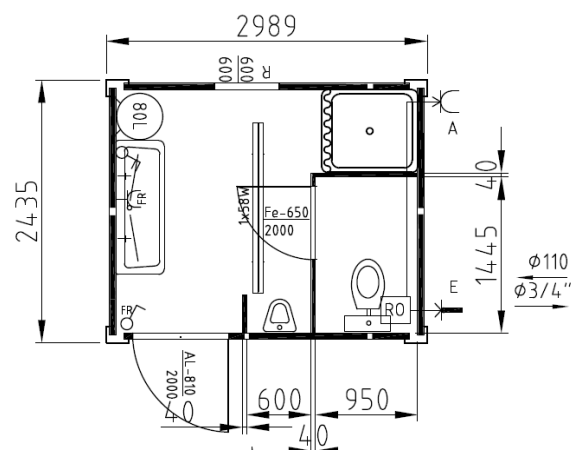

Innenhöhe 2,3 m	Innenhöhe 2,5 m
11162,-	11480,-

TYP E

Innenhöhe 2,3 m	Innenhöhe 2,5 m
12735,-	13057,-

TYP F

Innenhöhe 2,3 m	Innenhöhe 2,5 m
18052,-	18690,-

TYP G

Innenhöhe 2,3 m	Innenhöhe 2,5 m
18930,-	19525,-

TYP H

Innenhöhe 2,3 m	Innenhöhe 2,5 m
21212,-	21607,-

TYP I

Innenhöhe 2,3 m	Innenhöhe 2,5 m
5890,-	6132,-

TYP J

Innenhöhe 2,3 m	Innenhöhe 2,5 m
10335,-	10655,-

TYP K

Innenhöhe 2,3 m	Innenhöhe 2,5 m
11387,-	11830,-

TYP L

Innenhöhe 2,3 m	Innenhöhe 2,5 m
10140,-	10470,-

TYP M

Innenhöhe 2,3 m	Innenhöhe 2,5 m
15447,-	15940,-

TYP N

Innenhöhe 2,3 m	Innenhöhe 2,5 m
16132,-	16637,-

TYP O

Innenhöhe 2,3 m	Innenhöhe 2,5 m
7085,-	7295,-

TYP P

Innenhöhe 2,3 m	Innenhöhe 2,5 m
10307,-	10680,-

TYP R

Innenhöhe 2,3 m	Innenhöhe 2,5 m
11755,-	12080,-

TYP S

Innenhöhe 2,3 m	Innenhöhe 2,5 m
9845,-	10042,-

Preise exclusive Mwst.

Die Preisliste gilt laut I Lager Nendeln FL für alle Standard Einheiten mit Standard-Grundriss und technischer Spezifikation. Im Preis inbegriffen ist auch die Sanitärausstattung wie in der Skizze und technischen Beschreibung dargestellt.