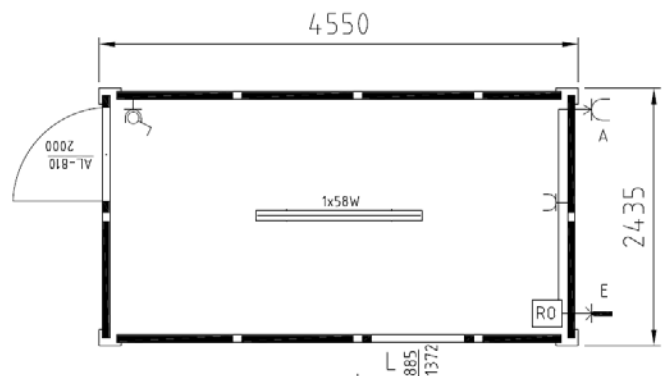

TYP H

Innenhöhe 2,3 m	Innenhöhe 2,5 m
21212,-	21607,-

TYP I

Innenhöhe 2,3 m	Innenhöhe 2,5 m
5890,-	6132,-

TYP J

Innenhöhe 2,3 m	Innenhöhe 2,5 m
10335,-	10655,-

TYP K

Innenhöhe 2,3 m	Innenhöhe 2,5 m
11387,-	11830,-

TYP L

Innenhöhe 2,3 m	Innenhöhe 2,5 m
10140,-	10470,-

TYP M

Innenhöhe 2,3 m	Innenhöhe 2,5 m
15447,-	15940,-

TYP N

Innenhöhe 2,3 m	Innenhöhe 2,5 m
16132,-	16637,-

TYP O

Innenhöhe 2,3 m	Innenhöhe 2,5 m
7085,-	7295,-

TYP P

Innenhöhe 2,3 m	Innenhöhe 2,5 m
10307,-	10680,-

TYP R

Innenhöhe 2,3 m	Innenhöhe 2,5 m
11755,-	12080,-

TYP S

Innenhöhe 2,3 m	Innenhöhe 2,5 m
9845,-	10042,-

Preise exclusive Mwst.

Die Preisliste gilt laut I Lager Nendeln FL für alle Standard Einheiten mit Standard-Grundriss und technischer Spezifikation. Im Preis inbegriffen ist auch die Sanitärausstattung wie in der Skizze und technischen Beschreibung dargestellt.