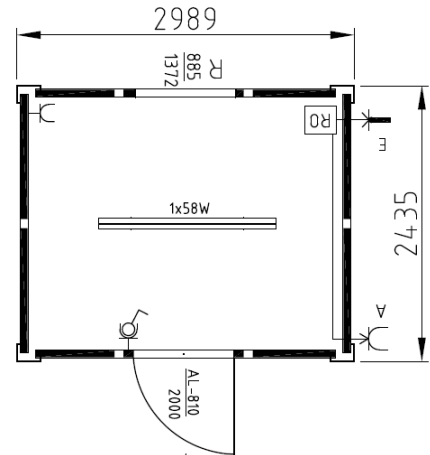

Innenhöhe 2,3 m	Innenhöhe 2,5 m
11162,-	11480,-

TYP E

Innenhöhe 2,3 m	Innenhöhe 2,5 m
12735,-	13057,-

TYP F

Innenhöhe 2,3 m	Innenhöhe 2,5 m
18052,-	18690,-

TYP G

Innenhöhe 2,3 m	Innenhöhe 2,5 m
18930,-	19525,-

TYP H

Innenhöhe 2,3 m	Innenhöhe 2,5 m
21212,-	21607,-

TYP I

Innenhöhe 2,3 m	Innenhöhe 2,5 m
5890,-	6132,-

TYP J

Innenhöhe 2,3 m	Innenhöhe 2,5 m
10335,-	10655,-

TYP K

Innenhöhe 2,3 m	Innenhöhe 2,5 m
11387,-	11830,-

TYP L

Innenhöhe 2,3 m	Innenhöhe 2,5 m
10140,-	10470,-

TYP M

Innenhöhe 2,3 m	Innenhöhe 2,5 m
15447,-	15940,-

TYP N

Innenhöhe 2,3 m	Innenhöhe 2,5 m
16132,-	16637,-

TYP O

Innenhöhe 2,3 m	Innenhöhe 2,5 m
7085,-	7295,-

TYP P

Innenhöhe 2,3 m	Innenhöhe 2,5 m
10307,-	10680,-

TYP R

Innenhöhe 2,3 m	Innenhöhe 2,5 m
11755,-	12080,-

TYP S

Innenhöhe 2,3 m	Innenhöhe 2,5 m
9845,-	10042,-

Preise exclusive Mwst.

Die Preisliste gilt laut I Lager Nendeln FL für alle Standard Einheiten mit Standard-Grundriss und technischer Spezifikation. Im Preis inbegriffen ist auch die Sanitärausstattung wie in der Skizze und technischen Beschreibung dargestellt.