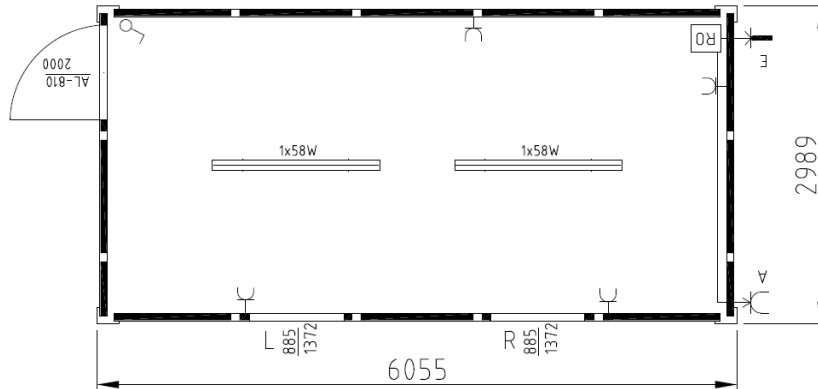

TYP L

Innenhöhe 2,3 m	Innenhöhe 2,5 m
10140,-	10470,-

TYP M

Innenhöhe 2,3 m	Innenhöhe 2,5 m
15447,-	15940,-

TYP N

Innenhöhe 2,3 m	Innenhöhe 2,5 m
16132,-	16637,-

TYP O

Innenhöhe 2,3 m	Innenhöhe 2,5 m
7085,-	7295,-

TYP P

Innenhöhe 2,3 m	Innenhöhe 2,5 m
10307,-	10680,-

TYP R

Innenhöhe 2,3 m	Innenhöhe 2,5 m
11755,-	12080,-

TYP S

Innenhöhe 2,3 m	Innenhöhe 2,5 m
9845,-	10042,-

Preise exclusive Mwst.

Die Preisliste gilt laut I Lager Nendeln FL für alle Standard Einheiten mit Standard-Grundriss und technischer Spezifikation. Im Preis inbegriffen ist auch die Sanitärausstattung wie in der Skizze und technischen Beschreibung dargestellt.