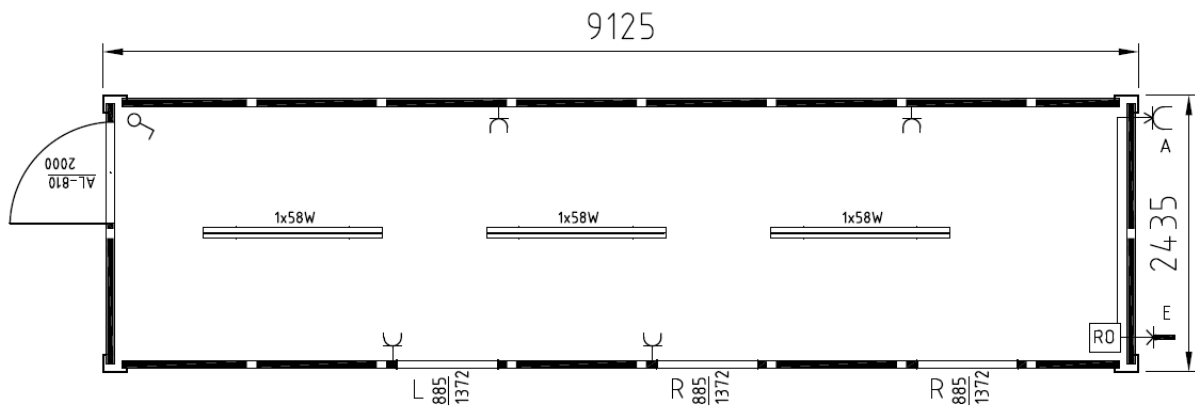

TYP H

Innenhöhe 2,3 m	Innenhöhe 2,5 m
21212,-	21607,-

TYP I

Innenhöhe 2,3 m	Innenhöhe 2,5 m
5890,-	6132,-

TYP J

Innenhöhe 2,3 m	Innenhöhe 2,5 m
10335,-	10655,-

TYP K

Innenhöhe 2,3 m	Innenhöhe 2,5 m
11387,-	11830,-

TYP L

Innenhöhe 2,3 m	Innenhöhe 2,5 m
10140,-	10470,-

TYP M

Innenhöhe 2,3 m	Innenhöhe 2,5 m
15447,-	15940,-

TYP N

Innenhöhe 2,3 m	Innenhöhe 2,5 m
16132,-	16637,-

TYP O

Innenhöhe 2,3 m	Innenhöhe 2,5 m
7085,-	7295,-

TYP P

Innenhöhe 2,3 m	Innenhöhe 2,5 m
10307,-	10680,-

TYP R

Innenhöhe 2,3 m	Innenhöhe 2,5 m
11755,-	12080,-

TYP S

Innenhöhe 2,3 m	Innenhöhe 2,5 m
9845,-	10042,-

Preise exclusive Mwst.

Die Preisliste gilt laut I Lager Nendeln FL für alle Standard Einheiten mit Standard-Grundriss und technischer Spezifikation. Im Preis inbegriffen ist auch die Sanitärausstattung wie in der Skizze und technischen Beschreibung dargestellt.