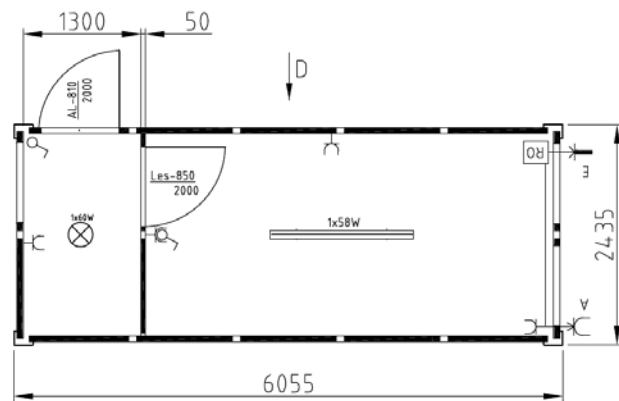

VERKAUFSPREISLISTE

TYP A

Innenhöhe 2,3 m	Innenhöhe 2,5 m
8387,-	8667,-

TYP B

Innenhöhe 2,3 m	Innenhöhe 2,5 m
9067,-	9365,-

TYP C

Innenhöhe 2,3 m	Innenhöhe 2,5 m
9575,-	9872,-

TYP D

Innenhöhe 2,3 m	Innenhöhe 2,5 m
11162,-	11480,-

TYP E

Innenhöhe 2,3 m	Innenhöhe 2,5 m
12735,-	13057,-

TYP F

Innenhöhe 2,3 m	Innenhöhe 2,5 m
18052,-	18690,-

TYP G

Innenhöhe 2,3 m	Innenhöhe 2,5 m
18930,-	19525,-

TYP H

Innenhöhe 2,3 m	Innenhöhe 2,5 m
21212,-	21607,-

TYP I

Innenhöhe 2,3 m	Innenhöhe 2,5 m
5890,-	6132,-

TYP J

Innenhöhe 2,3 m	Innenhöhe 2,5 m
10335,-	10655,-

TYP K

Innenhöhe 2,3 m	Innenhöhe 2,5 m
11387,-	11830,-

TYP P

Innenhöhe 2,3 m	Innenhöhe 2,5 m
10307,-	10680,-

TYP R

Innenhöhe 2,3 m	Innenhöhe 2,5 m
11755,-	12080,-

TYP S

Innenhöhe 2,3 m	Innenhöhe 2,5 m
9845,-	10042,-

Preise exclusive Mwst.

Die Preisliste gilt laut I Lager Nendeln FL für alle Standard Einheiten mit Standard-Grundriss und technischer Spezifikation. Im Preis inbegriffen ist auch die Sanitärausstattung wie in der Skizze und technischen Beschreibung dargestellt.