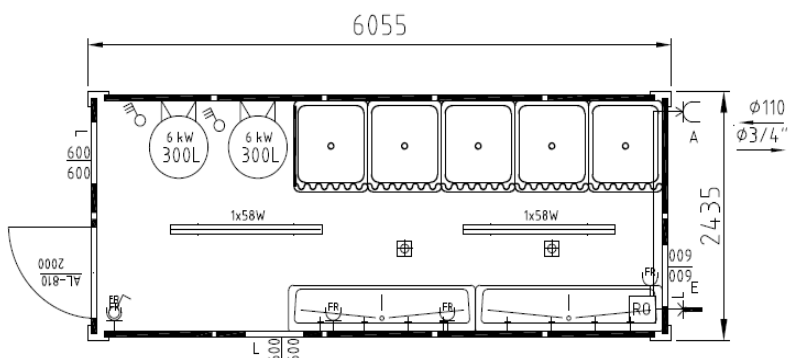

Innenhöhe 2,3 m	Innenhöhe 2,5 m
11162,-	11480,-

TYP E

Innenhöhe 2,3 m	Innenhöhe 2,5 m
12735,-	13057,-

TYP F

Innenhöhe 2,3 m	Innenhöhe 2,5 m
18052,-	18690,-

TYP G

Innenhöhe 2,3 m	Innenhöhe 2,5 m
18930,-	19525,-

TYP H

Innenhöhe 2,3 m	Innenhöhe 2,5 m
21212,-	21607,-

TYP I

Innenhöhe 2,3 m	Innenhöhe 2,5 m
5890,-	6132,-

TYP J

Innenhöhe 2,3 m	Innenhöhe 2,5 m
10335,-	10655,-

TYP K

Innenhöhe 2,3 m	Innenhöhe 2,5 m
11387,-	11830,-

TYP L

Innenhöhe 2,3 m	Innenhöhe 2,5 m
10140,-	10470,-

TYP M

Innenhöhe 2,3 m	Innenhöhe 2,5 m
15447,-	15940,-

TYP N

Innenhöhe 2,3 m	Innenhöhe 2,5 m
16132,-	16637,-

TYP O

Innenhöhe 2,3 m	Innenhöhe 2,5 m
7085,-	7295,-

TYP P

Innenhöhe 2,3 m	Innenhöhe 2,5 m
10307,-	10680,-

TYP R

Innenhöhe 2,3 m	Innenhöhe 2,5 m
11755,-	12080,-

TYP S

Innenhöhe 2,3 m	Innenhöhe 2,5 m
9845,-	10042,-

Preise exclusive Mwst.

Die Preisliste gilt laut I Lager Nendeln FL für alle Standard Einheiten mit Standard-Grundriss und technischer Spezifikation. Im Preis inbegriffen ist auch die Sanitärausstattung wie in der Skizze und technischen Beschreibung dargestellt.