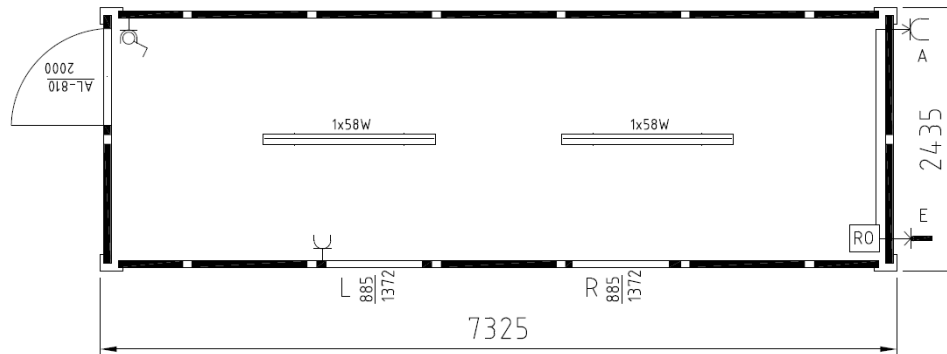

TYP H

Innenhöhe 2,3 m	Innenhöhe 2,5 m
21212,-	21607,-

TYP I

Innenhöhe 2,3 m	Innenhöhe 2,5 m
5890,-	6132,-

TYP J

Innenhöhe 2,3 m	Innenhöhe 2,5 m
10335,-	10655,-

TYP K

Innenhöhe 2,3 m	Innenhöhe 2,5 m
11387,-	11830,-

TYP L

Innenhöhe 2,3 m	Innenhöhe 2,5 m
10140,-	10470,-

TYP M

Innenhöhe 2,3 m	Innenhöhe 2,5 m
15447,-	15940,-

TYP N

Innenhöhe 2,3 m	Innenhöhe 2,5 m
16132,-	16637,-

TYP O

Innenhöhe 2,3 m	Innenhöhe 2,5 m
7085,-	7295,-

TYP P

Innenhöhe 2,3 m	Innenhöhe 2,5 m
10307,-	10680,-

TYP R

Innenhöhe 2,3 m	Innenhöhe 2,5 m
11755,-	12080,-

TYP S

Innenhöhe 2,3 m	Innenhöhe 2,5 m
9845,-	10042,-

Preise exclusive Mwst.

Die Preisliste gilt laut I Lager Nendeln FL für alle Standard Einheiten mit Standard-Grundriss und technischer Spezifikation. Im Preis inbegriffen ist auch die Sanitärausstattung wie in der Skizze und technischen Beschreibung dargestellt.