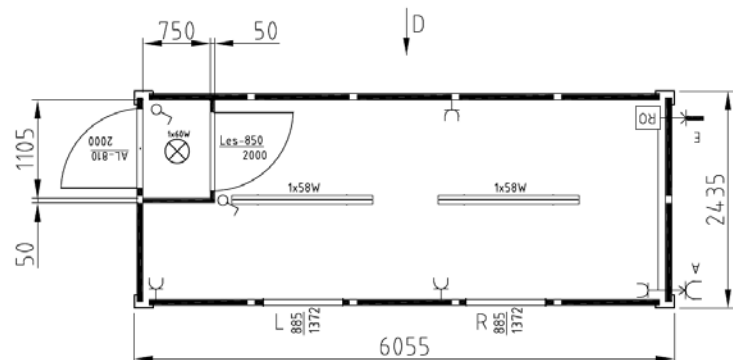

VERKAUFSPREISLISTE

TYP A

Innenhöhe 2,3 m	Innenhöhe 2,5 m
8387,-	8667,-

TYP B

Innenhöhe 2,3 m	Innenhöhe 2,5 m
9067,-	9365,-

TYP C

Innenhöhe 2,3 m	Innenhöhe 2,5 m
9575,-	9872,-

TYP D

Innenhöhe 2,3 m	Innenhöhe 2,5 m
11162,-	11480,-

TYP E

Innenhöhe 2,3 m	Innenhöhe 2,5 m
12735,-	13057,-

TYP F

Innenhöhe 2,3 m	Innenhöhe 2,5 m
18052,-	18690,-

TYP G

Innenhöhe 2,3 m	Innenhöhe 2,5 m
18930,-	19525,-

TYP H

Innenhöhe 2,3 m	Innenhöhe 2,5 m
21212,-	21607,-

TYP I

Innenhöhe 2,3 m	Innenhöhe 2,5 m
5890,-	6132,-

TYP J

Innenhöhe 2,3 m	Innenhöhe 2,5 m
10335,-	10655,-

TYP K

Innenhöhe 2,3 m	Innenhöhe 2,5 m
11387,-	11830,-

TYP P

Innenhöhe 2,3 m	Innenhöhe 2,5 m
10307,-	10680,-

TYP R

Innenhöhe 2,3 m	Innenhöhe 2,5 m
11755,-	12080,-

TYP S

Innenhöhe 2,3 m	Innenhöhe 2,5 m
9845,-	10042,-

Preise exclusive Mwst.

Die Preisliste gilt laut I Lager Nendeln FL für alle Standard Einheiten mit Standard-Grundriss und technischer Spezifikation. Im Preis inbegriffen ist auch die Sanitärausstattung wie in der Skizze und technischen Beschreibung dargestellt.