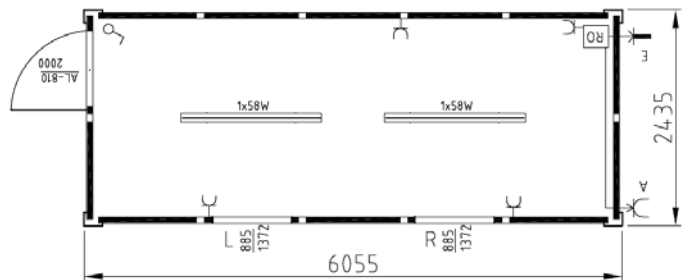

VERKAUFSPREISLISTE

TYP A

Innenhöhe 2,3 m	Innenhöhe 2,5 m
8387,-	8667,-

TYP B

Innenhöhe 2,3 m	Innenhöhe 2,5 m
9067,-	9365,-

TYP C

Innenhöhe 2,3 m	Innenhöhe 2,5 m
9575,-	9872,-

TYP D

Innenhöhe 2,3 m	Innenhöhe 2,5 m
11162,-	11480,-

TYP E

Innenhöhe 2,3 m	Innenhöhe 2,5 m
12735,-	13057,-

TYP F

Innenhöhe 2,3 m	Innenhöhe 2,5 m
18052,-	18690,-

TYP G

Innenhöhe 2,3 m	Innenhöhe 2,5 m
18930,-	19525,-

TYP H

Innenhöhe 2,3 m	Innenhöhe 2,5 m
21212,-	21607,-

TYP I

Innenhöhe 2,3 m	Innenhöhe 2,5 m
5890,-	6132,-

TYP J

Innenhöhe 2,3 m	Innenhöhe 2,5 m
10335,-	10655,-

TYP K

Innenhöhe 2,3 m	Innenhöhe 2,5 m
11387,-	11830,-

TYP P

Innenhöhe 2,3 m	Innenhöhe 2,5 m
10307,-	10680,-

TYP R

Innenhöhe 2,3 m	Innenhöhe 2,5 m
11755,-	12080,-

TYP S

Innenhöhe 2,3 m	Innenhöhe 2,5 m
9845,-	10042,-

Preise exclusive Mwst.

Die Preisliste gilt laut I Lager Nendeln FL für alle Standard Einheiten mit Standard-Grundriss und technischer Spezifikation. Im Preis inbegriffen ist auch die Sanitärausstattung wie in der Skizze und technischen Beschreibung dargestellt.