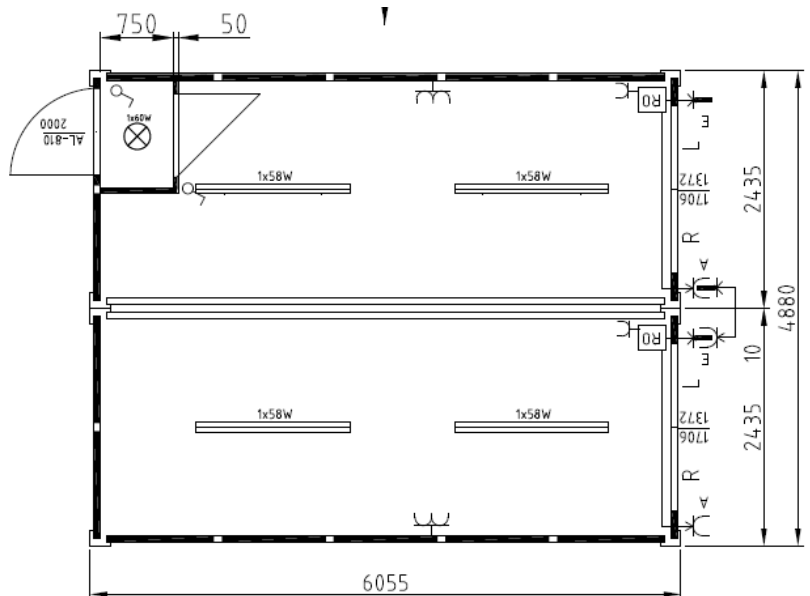

TYP H

Innenhöhe 2,3 m	Innenhöhe 2,5 m
21212,-	21607,-

TYP I

Innenhöhe 2,3 m	Innenhöhe 2,5 m
5890,-	6132,-

TYP J

Innenhöhe 2,3 m	Innenhöhe 2,5 m
10335,-	10655,-

TYP K

Innenhöhe 2,3 m	Innenhöhe 2,5 m
11387,-	11830,-

TYP L

Innenhöhe 2,3 m	Innenhöhe 2,5 m
10140,-	10470,-

TYP M

Innenhöhe 2,3 m	Innenhöhe 2,5 m
15447,-	15940,-

TYP N

Innenhöhe 2,3 m	Innenhöhe 2,5 m
16132,-	16637,-

TYP O

Innenhöhe 2,3 m	Innenhöhe 2,5 m
7085,-	7295,-

TYP P

Innenhöhe 2,3 m	Innenhöhe 2,5 m
10307,-	10680,-

TYP R

Innenhöhe 2,3 m	Innenhöhe 2,5 m
11755,-	12080,-

TYP S

Innenhöhe 2,3 m	Innenhöhe 2,5 m
9845,-	10042,-

Preise exclusive Mwst.

Die Preisliste gilt laut I Lager Nendeln FL für alle Standard Einheiten mit Standard-Grundriss und technischer Spezifikation. Im Preis inbegriffen ist auch die Sanitärausstattung wie in der Skizze und technischen Beschreibung dargestellt.