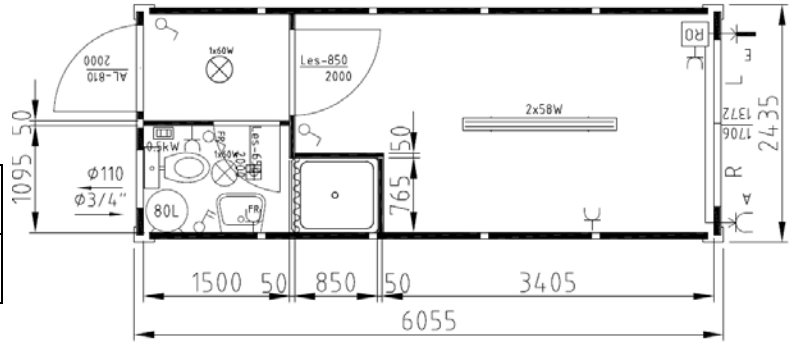

VERKAUFSPREISLISTE

TYP A

Innenhöhe 2,3 m	Innenhöhe 2,5 m
8387,-	8667,-

TYP B

Innenhöhe 2,3 m	Innenhöhe 2,5 m
9067,-	9365,-

TYP C

Innenhöhe 2,3 m	Innenhöhe 2,5 m
9575,-	9872,-

TYP D

Innenhöhe 2,3 m	Innenhöhe 2,5 m
11162,-	11480,-

TYP E

Innenhöhe 2,3 m	Innenhöhe 2,5 m
12735,-	13057,-

TYP F

Innenhöhe 2,3 m	Innenhöhe 2,5 m
18052,-	18690,-

TYP G

Innenhöhe 2,3 m	Innenhöhe 2,5 m
18930,-	19525,-

TYP H

Innenhöhe 2,3 m	Innenhöhe 2,5 m
21212,-	21607,-

TYP I

Innenhöhe 2,3 m	Innenhöhe 2,5 m
5890,-	6132,-

TYP J

Innenhöhe 2,3 m	Innenhöhe 2,5 m
10335,-	10655,-

TYP K

Innenhöhe 2,3 m	Innenhöhe 2,5 m
11387,-	11830,-

TYP P

Innenhöhe 2,3 m	Innenhöhe 2,5 m
10307,-	10680,-

TYP R

Innenhöhe 2,3 m	Innenhöhe 2,5 m
11755,-	12080,-

TYP S

Innenhöhe 2,3 m	Innenhöhe 2,5 m
9845,-	10042,-

Preise exclusive Mwst.

Die Preisliste gilt laut I Lager Nendeln FL für alle Standard Einheiten mit Standard-Grundriss und technischer Spezifikation. Im Preis inbegriffen ist auch die Sanitärausstattung wie in der Skizze und technischen Beschreibung dargestellt.