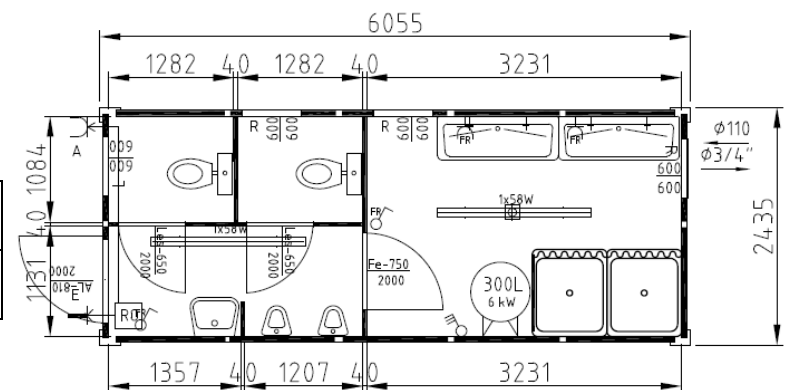

Innenhöhe 2,3 m	Innenhöhe 2,5 m
11162,-	11480,-

TYP E

Innenhöhe 2,3 m	Innenhöhe 2,5 m
12735,-	13057,-

TYP F

Innenhöhe 2,3 m	Innenhöhe 2,5 m
18052,-	18690,-

TYP G

Innenhöhe 2,3 m	Innenhöhe 2,5 m
18930,-	19525,-

TYP H

Innenhöhe 2,3 m	Innenhöhe 2,5 m
21212,-	21607,-

TYP I

Innenhöhe 2,3 m	Innenhöhe 2,5 m
5890,-	6132,-

TYP J

Innenhöhe 2,3 m	Innenhöhe 2,5 m
10335,-	10655,-

TYP K

Innenhöhe 2,3 m	Innenhöhe 2,5 m
11387,-	11830,-

TYP L

Innenhöhe 2,3 m	Innenhöhe 2,5 m
10140,-	10470,-

TYP M

Innenhöhe 2,3 m	Innenhöhe 2,5 m
15447,-	15940,-

TYP N

Innenhöhe 2,3 m	Innenhöhe 2,5 m
16132,-	16637,-

TYP O

Innenhöhe 2,3 m	Innenhöhe 2,5 m
7085,-	7295,-

TYP P

Innenhöhe 2,3 m	Innenhöhe 2,5 m
10307,-	10680,-

TYP R

Innenhöhe 2,3 m	Innenhöhe 2,5 m
11755,-	12080,-

TYP S

Innenhöhe 2,3 m	Innenhöhe 2,5 m
9845,-	10042,-

Preise exclusive Mwst.

Die Preisliste gilt laut I Lager Nendeln FL für alle Standard Einheiten mit Standard-Grundriss und technischer Spezifikation. Im Preis inbegriffen ist auch die Sanitärausstattung wie in der Skizze und technischen Beschreibung dargestellt.