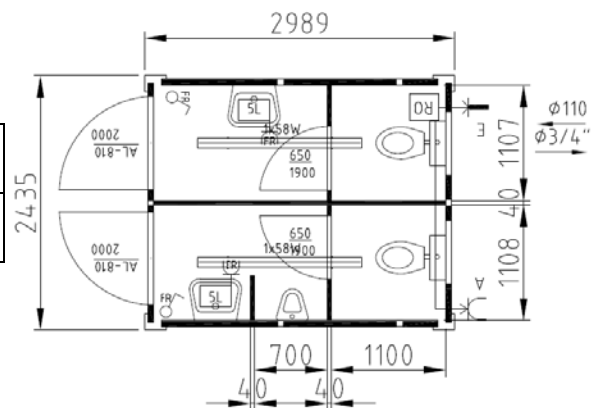

Innenhöhe 2,3 m	Innenhöhe 2,5 m
11162,-	11480,-

TYP E

Innenhöhe 2,3 m	Innenhöhe 2,5 m
12735,-	13057,-

TYP F

Innenhöhe 2,3 m	Innenhöhe 2,5 m
18052,-	18690,-

TYP G

Innenhöhe 2,3 m	Innenhöhe 2,5 m
18930,-	19525,-

TYP H

Innenhöhe 2,3 m	Innenhöhe 2,5 m
21212,-	21607,-

TYP I

Innenhöhe 2,3 m	Innenhöhe 2,5 m
5890,-	6132,-

TYP J

Innenhöhe 2,3 m	Innenhöhe 2,5 m
10335,-	10655,-

TYP K

Innenhöhe 2,3 m	Innenhöhe 2,5 m
11387,-	11830,-

TYP L

Innenhöhe 2,3 m	Innenhöhe 2,5 m
10140,-	10470,-

TYP M

Innenhöhe 2,3 m	Innenhöhe 2,5 m
15447,-	15940,-

TYP N

Innenhöhe 2,3 m	Innenhöhe 2,5 m
16132,-	16637,-

TYP O

Innenhöhe 2,3 m	Innenhöhe 2,5 m
7085,-	7295,-

TYP P

Innenhöhe 2,3 m	Innenhöhe 2,5 m
10307,-	10680,-

TYP R

Innenhöhe 2,3 m	Innenhöhe 2,5 m
11755,-	12080,-

TYP S

Innenhöhe 2,3 m	Innenhöhe 2,5 m
9845,-	10042,-

Preise exclusive Mwst.

Die Preisliste gilt laut I Lager Nendeln FL für alle Standard Einheiten mit Standard-Grundriss und technischer Spezifikation. Im Preis inbegriffen ist auch die Sanitärausstattung wie in der Skizze und technischen Beschreibung dargestellt.