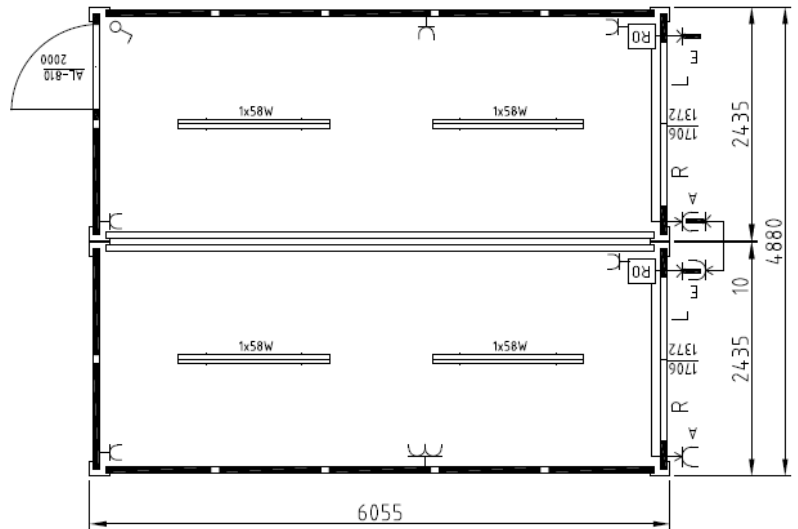

Innenhöhe 2,3 m	Innenhöhe 2,5 m
11162,-	11480,-

TYP E

Innenhöhe 2,3 m	Innenhöhe 2,5 m
12735,-	13057,-

TYP F

Innenhöhe 2,3 m	Innenhöhe 2,5 m
18052,-	18690,-

TYP G

Innenhöhe 2,3 m	Innenhöhe 2,5 m
18930,-	19525,-

TYP H

Innenhöhe 2,3 m	Innenhöhe 2,5 m
21212,-	21607,-

TYP I

Innenhöhe 2,3 m	Innenhöhe 2,5 m
5890,-	6132,-

TYP J

Innenhöhe 2,3 m	Innenhöhe 2,5 m
10335,-	10655,-

TYP K

Innenhöhe 2,3 m	Innenhöhe 2,5 m
11387,-	11830,-

TYP L

Innenhöhe 2,3 m	Innenhöhe 2,5 m
10140,-	10470,-

TYP M

Innenhöhe 2,3 m	Innenhöhe 2,5 m
15447,-	15940,-

TYP N

Innenhöhe 2,3 m	Innenhöhe 2,5 m
16132,-	16637,-

TYP O

Innenhöhe 2,3 m	Innenhöhe 2,5 m
7085,-	7295,-

TYP P

Innenhöhe 2,3 m	Innenhöhe 2,5 m
10307,-	10680,-

TYP R

Innenhöhe 2,3 m	Innenhöhe 2,5 m
11755,-	12080,-

TYP S

Innenhöhe 2,3 m	Innenhöhe 2,5 m
9845,-	10042,-

Preise exclusive Mwst.

Die Preisliste gilt laut I Lager Nendeln FL für alle Standard Einheiten mit Standard-Grundriss und technischer Spezifikation. Im Preis inbegriffen ist auch die Sanitärausstattung wie in der Skizze und technischen Beschreibung dargestellt.