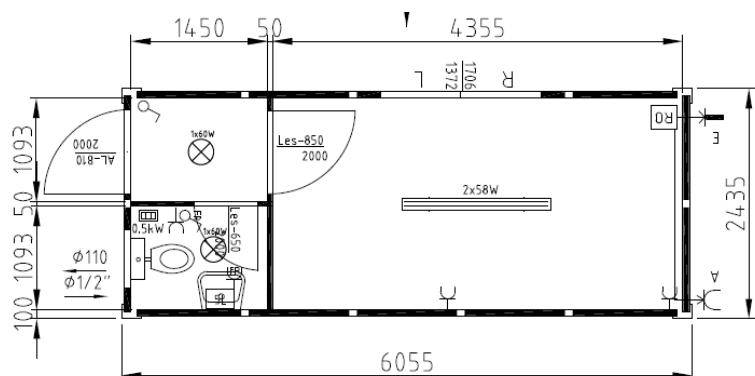

VERKAUFSPREISLISTE

TYP A

Innenhöhe 2,3 m	Innenhöhe 2,5 m
8387,-	8667,-

TYP B

Innenhöhe 2,3 m	Innenhöhe 2,5 m
9067,-	9365,-

TYP C

Innenhöhe 2,3 m	Innenhöhe 2,5 m
9575,-	9872,-

TYP D

Innenhöhe 2,3 m	Innenhöhe 2,5 m
11162,-	11480,-

TYP E

Innenhöhe 2,3 m	Innenhöhe 2,5 m
12735,-	13057,-

TYP F

Innenhöhe 2,3 m	Innenhöhe 2,5 m
18052,-	18690,-

TYP G

Innenhöhe 2,3 m	Innenhöhe 2,5 m
18930,-	19525,-

TYP H

Innenhöhe 2,3 m	Innenhöhe 2,5 m
21212,-	21607,-

TYP I

Innenhöhe 2,3 m	Innenhöhe 2,5 m
5890,-	6132,-

TYP J

Innenhöhe 2,3 m	Innenhöhe 2,5 m
10335,-	10655,-

TYP K

Innenhöhe 2,3 m	Innenhöhe 2,5 m
11387,-	11830,-

TYP P

Innenhöhe 2,3 m	Innenhöhe 2,5 m
10307,-	10680,-

TYP R

Innenhöhe 2,3 m	Innenhöhe 2,5 m
11755,-	12080,-

TYP S

Innenhöhe 2,3 m	Innenhöhe 2,5 m
9845,-	10042,-

Preise exclusive Mwst.

Die Preisliste gilt laut I Lager Nendeln FL für alle Standard Einheiten mit Standard-Grundriss und technischer Spezifikation. Im Preis inbegriffen ist auch die Sanitärausstattung wie in der Skizze und technischen Beschreibung dargestellt.