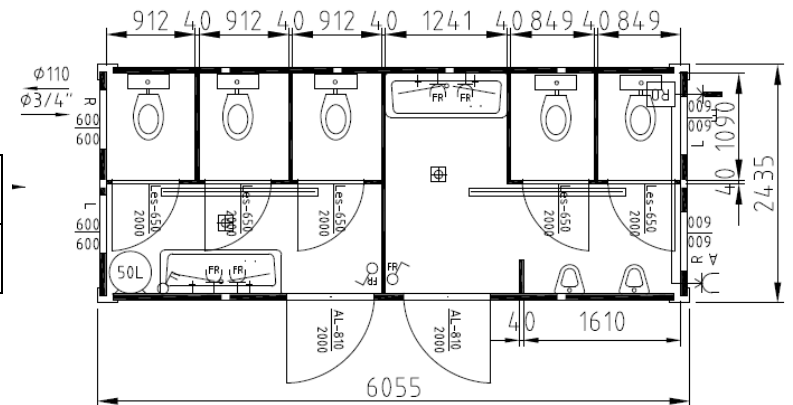

Innenhöhe 2,3 m	Innenhöhe 2,5 m
11162,-	11480,-

TYP E

Innenhöhe 2,3 m	Innenhöhe 2,5 m
12735,-	13057,-

TYP F

Innenhöhe 2,3 m	Innenhöhe 2,5 m
18052,-	18690,-

TYP G

Innenhöhe 2,3 m	Innenhöhe 2,5 m
18930,-	19525,-

TYP H

Innenhöhe 2,3 m	Innenhöhe 2,5 m
21212,-	21607,-

TYP I

Innenhöhe 2,3 m	Innenhöhe 2,5 m
5890,-	6132,-

TYP J

Innenhöhe 2,3 m	Innenhöhe 2,5 m
10335,-	10655,-

TYP K

Innenhöhe 2,3 m	Innenhöhe 2,5 m
11387,-	11830,-

TYP L

Innenhöhe 2,3 m	Innenhöhe 2,5 m
10140,-	10470,-

TYP M

Innenhöhe 2,3 m	Innenhöhe 2,5 m
15447,-	15940,-

TYP N

Innenhöhe 2,3 m	Innenhöhe 2,5 m
16132,-	16637,-

TYP O

Innenhöhe 2,3 m	Innenhöhe 2,5 m
7085,-	7295,-

TYP P

Innenhöhe 2,3 m	Innenhöhe 2,5 m
10307,-	10680,-

TYP R

Innenhöhe 2,3 m	Innenhöhe 2,5 m
11755,-	12080,-

TYP S

Innenhöhe 2,3 m	Innenhöhe 2,5 m
9845,-	10042,-

Preise exclusive Mwst.

Die Preisliste gilt laut I Lager Nendeln FL für alle Standard Einheiten mit Standard-Grundriss und technischer Spezifikation. Im Preis inbegriffen ist auch die Sanitärausstattung wie in der Skizze und technischen Beschreibung dargestellt.