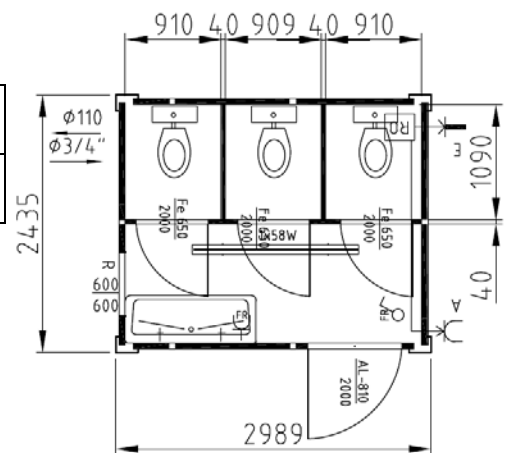

Innenhöhe 2,3 m	Innenhöhe 2,5 m
11162,-	11480,-

TYP E

Innenhöhe 2,3 m	Innenhöhe 2,5 m
12735,-	13057,-

TYP F

Innenhöhe 2,3 m	Innenhöhe 2,5 m
18052,-	18690,-

TYP G

Innenhöhe 2,3 m	Innenhöhe 2,5 m
18930,-	19525,-

TYP H

Innenhöhe 2,3 m	Innenhöhe 2,5 m
21212,-	21607,-

TYP I

Innenhöhe 2,3 m	Innenhöhe 2,5 m
5890,-	6132,-

TYP J

Innenhöhe 2,3 m	Innenhöhe 2,5 m
10335,-	10655,-

TYP K

Innenhöhe 2,3 m	Innenhöhe 2,5 m
11387,-	11830,-

TYP L

Innenhöhe 2,3 m	Innenhöhe 2,5 m
10140,-	10470,-

TYP M

Innenhöhe 2,3 m	Innenhöhe 2,5 m
15447,-	15940,-

TYP N

Innenhöhe 2,3 m	Innenhöhe 2,5 m
16132,-	16637,-

TYP O

Innenhöhe 2,3 m	Innenhöhe 2,5 m
7085,-	7295,-

TYP P

Innenhöhe 2,3 m	Innenhöhe 2,5 m
10307,-	10680,-

TYP R

Innenhöhe 2,3 m	Innenhöhe 2,5 m
11755,-	12080,-

TYP S

Innenhöhe 2,3 m	Innenhöhe 2,5 m
9845,-	10042,-

Preise exclusive Mwst.

Die Preisliste gilt laut I Lager Nendeln FL für alle Standard Einheiten mit Standard-Grundriss und technischer Spezifikation. Im Preis inbegriffen ist auch die Sanitärausstattung wie in der Skizze und technischen Beschreibung dargestellt.